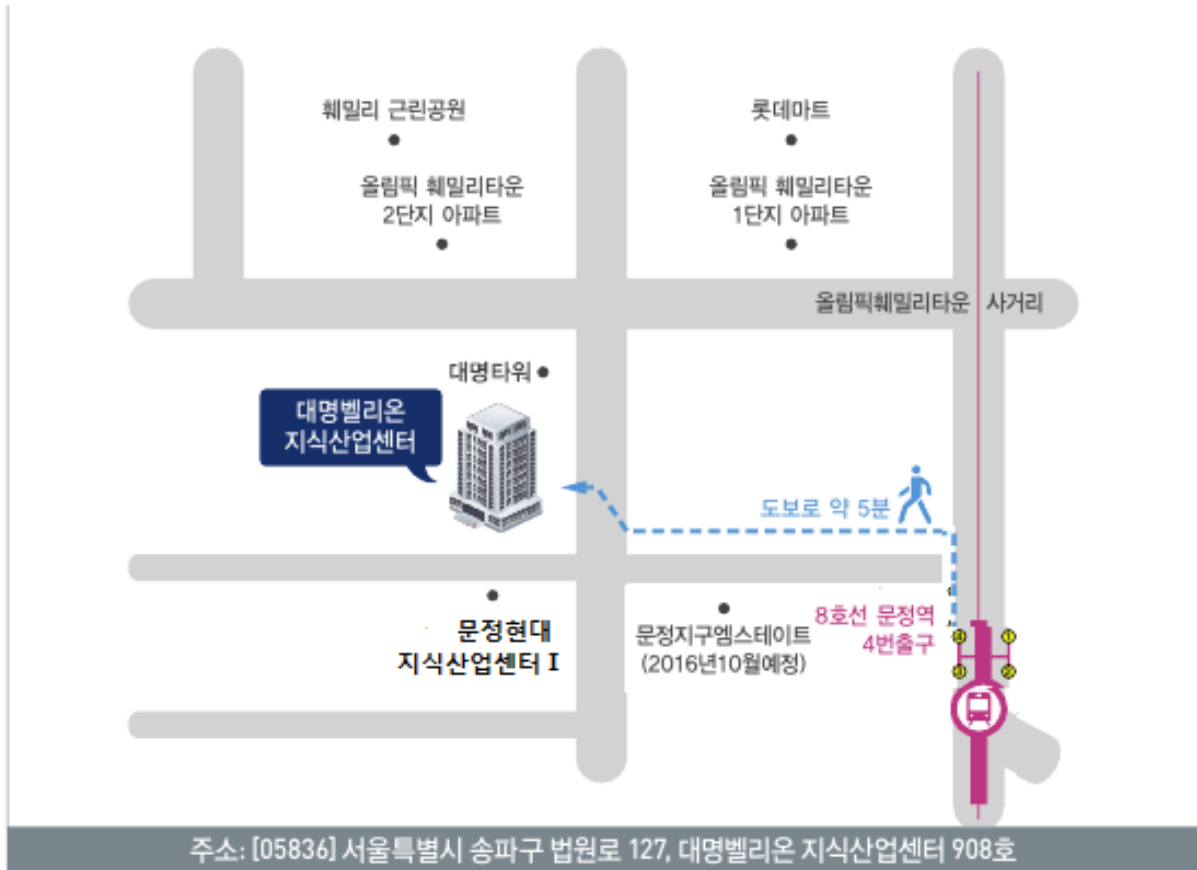

「대한심폐소생협회 찾아오는 길」

기차 이용

- SRT 수서역에서 택시 이용 시 약 10분 정도 소요
- SRT 수서역에서 버스 이용 시 333번 탑승 후 문정로데오거리입구 정류장에서 하차

지하철 이용

- ⑧호선 문정역에서 하차.
- 4번 출구에서 도보로 약 5분 소요.

버스 이용 (정류장: 문정로데오입구)

- 일반** 30, 30-1, 31, 32, 60, 70, 100, 116, 119 **직행** 500-1, 1009, 1112, 1117, 1650
간선 302, 303, 320, 333, 350, 360, 362, N13, N37 **지선** 3012 **광역** 9403

[건물사진]

* 건물 상단에 VALEON 이라고 적혀 있습니다.

* 들어오는 입구에 “완도회수산”, “토마토김밥” 상가가 있습니다.